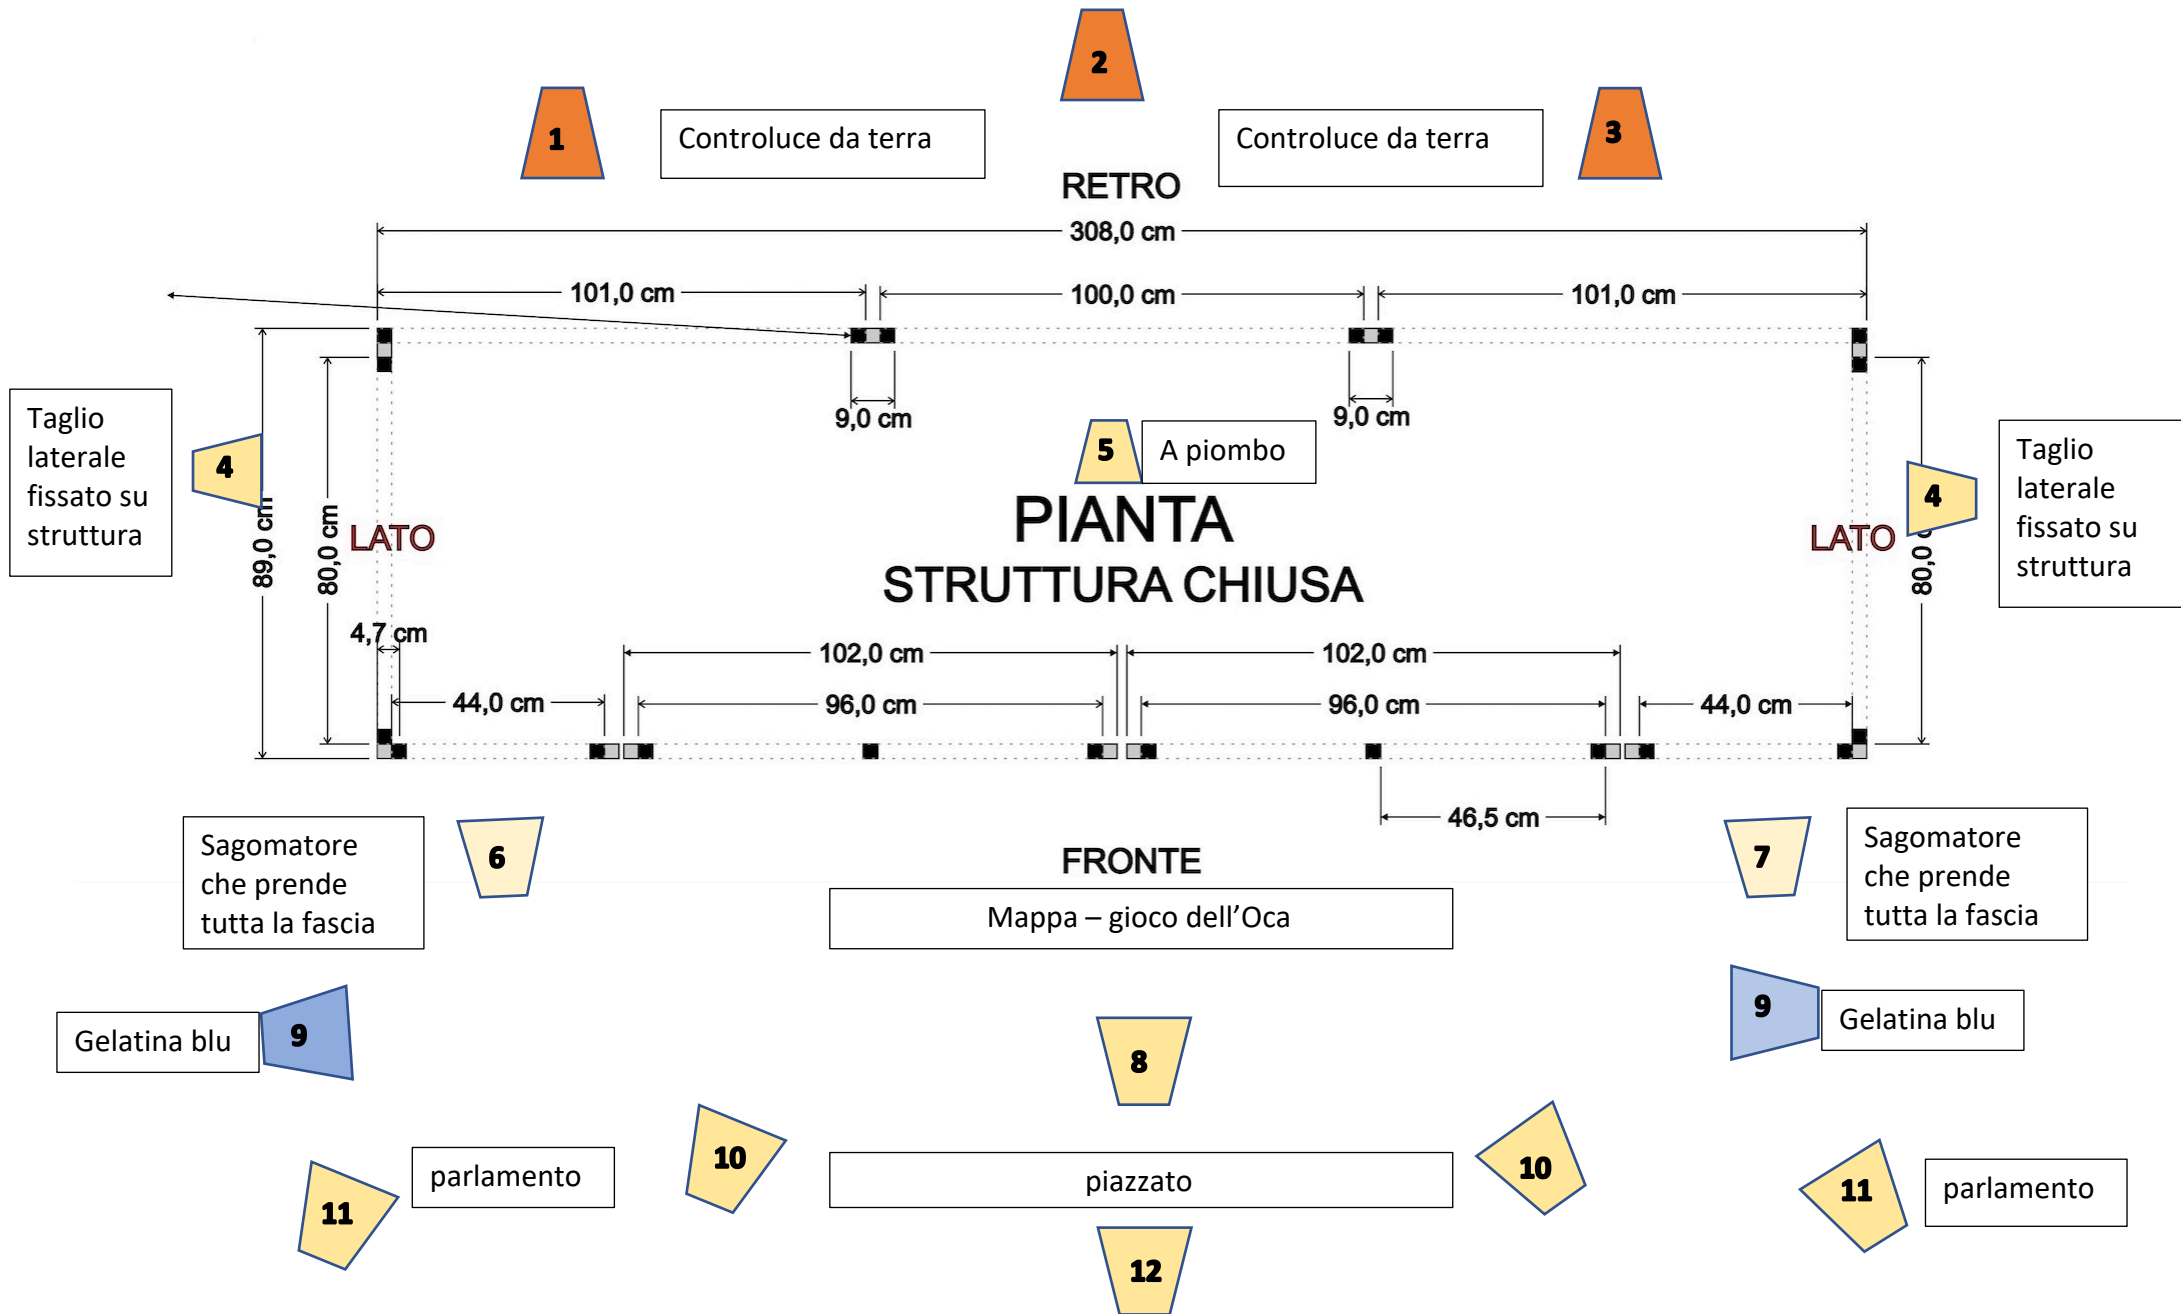

COMPAGNIA IL NAUFRAGARMEDOLCE – PIANO LUCI “SOMMERSE E SALVATE”

LUCI

N. pezzi 16:

n.3 domino (anche PC)

n.2 sagomatori

n.11 PC

CANALI DIMMER:

canale 1 – controluce da terra (domino o pc)

canale 2 – controluce (domino o pc)

canale 3 – controluce da terra (domino o pc)

canale 4 – n.2 pc di taglio laterale

canale 5 – pc a piombo

canale 6 – sagomatore

canale 7 – sagomatore

canale 8 – pc frontale

canale 9 – n.2 pc tagli BLU

canale 10 – n.2 pc piazzato largo

canale 11 – n.2 pc (laterali)

canale 12 – pc frontale

AUDIO

Impianto di diffusione in sala

Lettore CD

1 radiomicrofono – gelato